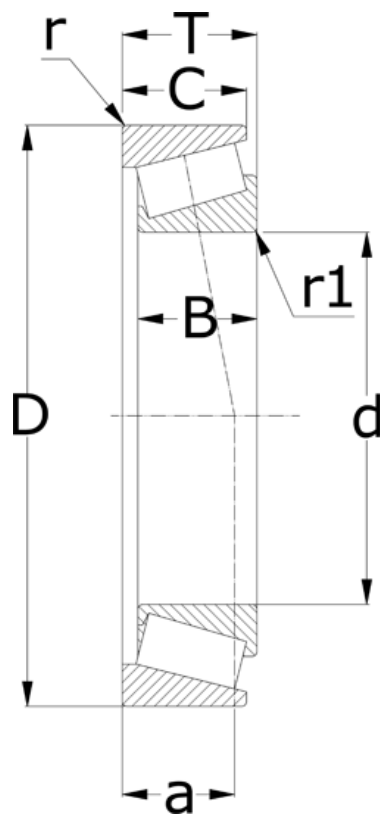

Varenummer: 5715105190053
Beskrivelse: NSK Konisk rulleleje 32221 J

Mål

= -

T = 53

a = 44.8

B = 50

C = 43

d = 105

D = 190

r = 3

r1 = 2.5